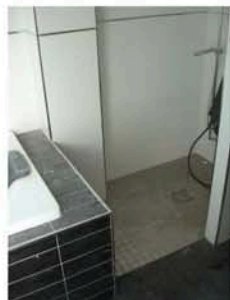

Personalización Posibilidad de utilizar y combinar cualquier revestimiento.

Accesibilidad Libertad de movimientos en el acceso y en el interior de la ducha.

Seguridad Desagüe totalmente integrado y banda perimetral, **máxima seguridad**

Adaptabilidad Fácilmente adaptable a cualquier tamaño y forma disponible.

Instalación banda perimetral,
garantía impermeabilización