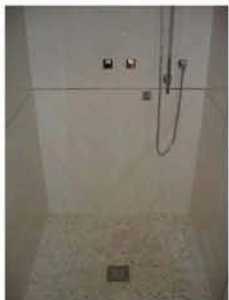

Personalización Posibilidad de utilizar y combinar cualquier revestimiento.

Accesibilidad Libertad de movimientos en el acceso y en el interior de la ducha.

Seguridad Desagüe totalmente integrado y banda perimetral, **máxima seguridad**

Adaptabilidad Fácilmente adaptable a cualquier tamaño y forma disponible.

Instalación banda perimetral,
garantía impermeabilización