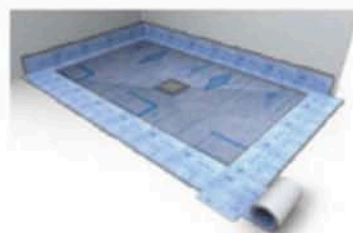

Platospacio®

LA DUCHA DE OBRA
THE BUILT-IN SHOWER TRAY

Detalle del bote sifónico fundido e integrado en la propia base impermeable preconstruida

La rejilla de Platospacio es regulable en altura

INSTRUCCIONES DE INSTALACIÓN

Peinar la base con cemento cola C2

Asentar y nivelar sobre una base de mortero

Peinar el perímetro con cemento cola C2

Una vez raseado el suelo circundante, instalar la banda impermeabilizante y Platospacio queda listo para alicatar

Platospacio esta fundido en una sola pieza, el desagüe con bote sifónico, esta totalmente integrado

LA DUCHA DE OBRA
THE BUILT-IN SHOWER TRAY

Platospacio unifica simplicidad, efectividad y seguridad, facilitando tanto la instalación como su posterior utilización