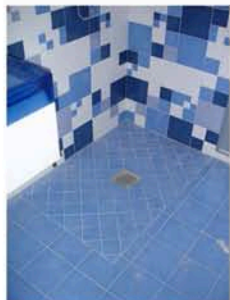

Personalización Posibilidad de utilizar y combinar cualquier revestimiento.

Accesibilidad Libertad de movimientos en el acceso y en el interior de la ducha.

Seguridad Desagüe totalmente integrado y banda perimetral, **máxima seguridad**

Adaptabilidad Fácilmente adaptable a cualquier tamaño y forma disponible.

Instalación banda perimetral,
garantía impermeabilización