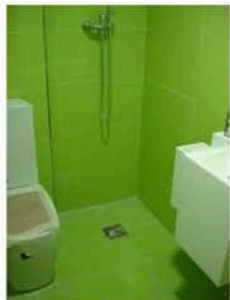

Personalización Posibilidad de utilizar y combinar cualquier revestimiento.

Accesibilidad Libertad de movimientos en el acceso y en el interior de la ducha.

Seguridad Desagüe totalmente integrado y banda perimetral, **máxima seguridad**

Adaptabilidad Fácilmente adaptable a cualquier tamaño y forma disponible.

Instalación banda perimetral,
garantía impermeabilización