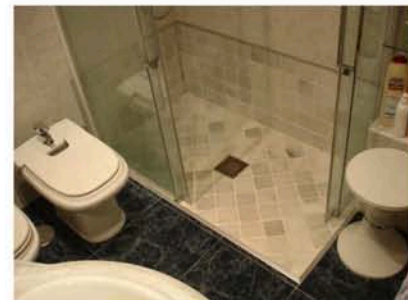

Personalización Posibilidad de utilizar y combinar cualquier revestimiento.

Accesibilidad Libertad de movimientos en el acceso y en el interior de la ducha.

Seguridad Desagüe totalmente integrado y banda perimetral, **máxima seguridad**

Adaptabilidad Fácilmente adaptable a cualquier tamaño y forma disponible.

Instalación banda perimetral,
garantía impermeabilización