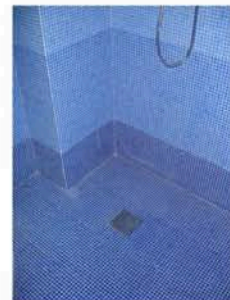

Personalización Posibilidad de utilizar y combinar cualquier revestimiento.

Accesibilidad Libertad de movimientos en el acceso y en el interior de la ducha.

Seguridad Desagüe totalmente integrado y banda perimetral, **máxima seguridad**

Adaptabilidad Fácilmente adaptable a cualquier tamaño y forma disponible.

Instalación banda perimetral,
garantía impermeabilización